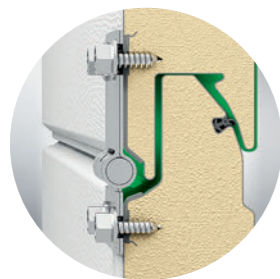

ВЫСОКОЕ КАЧЕСТВО ИСПОЛНЕНИЯ

ТРЕХСЛОЙНОЕ ПОКРЫТИЕ СЭНДВИЧ-ПАНЕЛЕЙ

45 мм ворот
толщина панели **Prestige**

Трехслойное покрытие гарантирует высокие антикоррозионные свойства ворот:

- Цинковый слой 16 мкм.
- Полиуретановый грунт 14–16 мкм.
- Декоративное покрытие ПУР-ПА 20–25 мкм.

Покрытие ПУР-ПА (полиуретановое покрытие с частицами полиамида) обладает высокой устойчивостью к следующим факторам:

- Царапинам и потертостям.
- Негативному воздействию окружающей среды и бытовых моющих средств.
- Колебаниям температур и высокой влажности.

Специальный адгезионный лак надежно сцепляет стальные листы панелей с утеплителем, что предотвращает расслоение сэндвич-панелей при нагревании на солнце.

Четыре слоя металла в местах крепления саморезов обеспечивают высокую прочность конструкций: панели остаются невредимыми даже при резком опускании ворот.